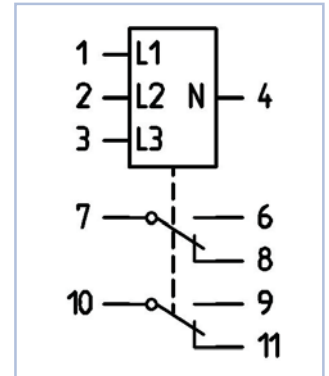

3 - 2209 - X X X

Spänning spole (AC)

- 1** 110 / 64V
- 2** 230 / 130V
- 3** 400 / 230V

Tidsfördröjning

- 0** Utan tidsfördröjning
- 1** Tillslagsfördröjning

Antal kontakter

- 1** 1st. växlande
- 2** 2st. växlande

Inkopplingsfigur

Funktionsdiagram

L1	L2	L3	NO	NC
1	1	1	0	1
0	1	1	1	0
1	0	1	1	0
1	1	0	1	0
0	0	1	1	0
0	1	0	1	0
1	0	0	1	0
0	0	0	0	1

Tillbehör

11-pol reläsockel för DIN-skena Best nr. 4-004

Kapsling

Mörkblå 11-polig kåpa.