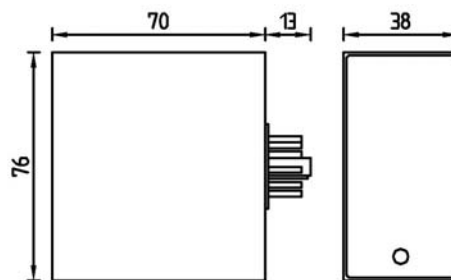

Inkopplingsfigur

Funktionsdiagram

L1	L2	L3	NO	NC
1	1	1	0	1
0	1	1	1	0
1	0	1	1	0
1	1	0	1	0
0	0	1	1	0
0	1	0	1	0
1	0	0	1	0
0	0	0	0	1

Tillbehör

11-pol reläsockel för DIN-skena Best nr. 4-004

Kapsling

Mörkblå 11-polig kåpa.